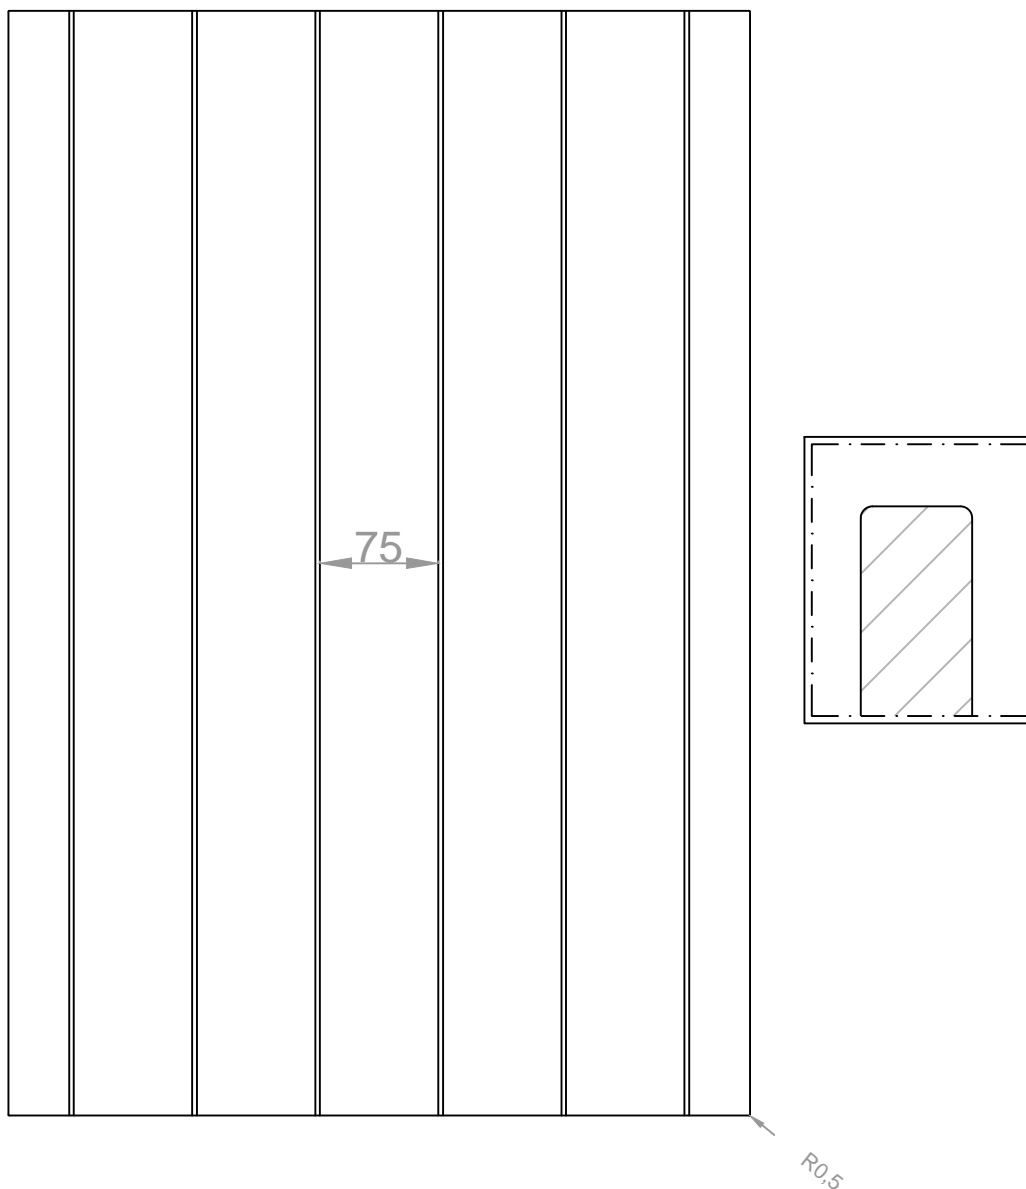

**Aanzicht:**

**Snede:**

Vlakke deur met verticale groeven op 75mm

**Model: PO 206**  
Prijsgroep: 2

**RD DESIGN**

Tel: 0032 (0) 11 94 60 37  
Fax: 0032 (0) 11 91 15 89  
info@rd-design.be

Versie: 14.01

Eenheid: mm

Proj.: 

Datum: 18/06/2014

**rd design**