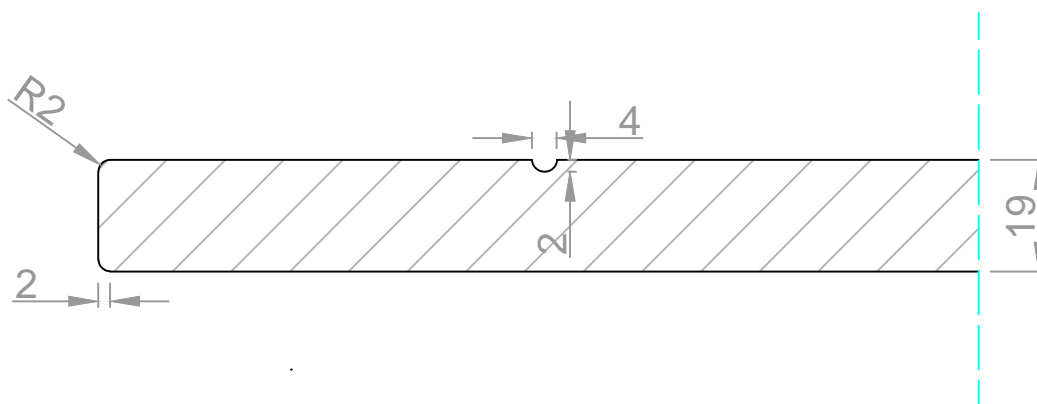

**Aanzicht:**

**Snede:**

Vlakke deur met verticale groeven op 75mm

**Model: PO 206**  
Prijsgroep: 2

**RD DESIGN**

Tel: 0032 (0) 11 94 60 37  
Fax: 0032 (0) 11 91 15 89  
info@rd-design.be

Versie: 14.01

Eenheid: mm