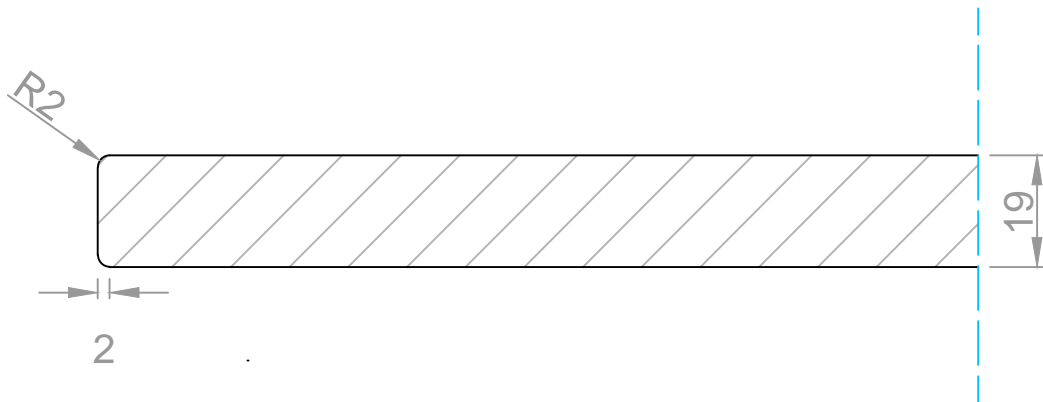

**Aanzicht:**

**Snede:**

Vlakte deur met handgreep vooraan

**Model: PO 205**  
Prijsgroep: 2

**RD DESIGN**  
Tel: 0032 (0) 11 94 60 37  
Fax: 0032 (0) 11 91 15 89  
info@rd-design.be

Versie: 14.01    Eenheid: mm  
Proj.:     Datum: 17/06/2014