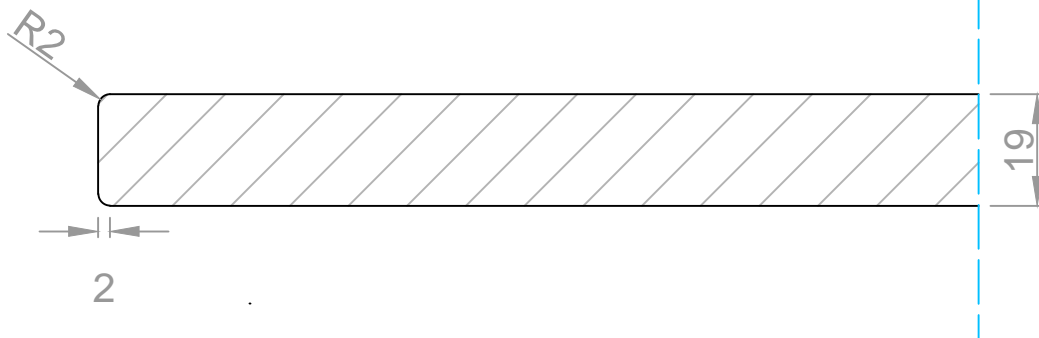

**Aanzicht:**

R0,5

**Snede:**

Vlakke deur met greeploosprofiel radius 15

**Model: PO 204**  
Prijsgroep: 2

**RD DESIGN**

Tel: 0032 (0) 11 94 60 37  
Fax: 0032 (0) 11 91 15 89  
info@rd-design.be

Versie: 14.01

Eenheid: mm

Proj.:

Datum: 17/06/2014

**rd design**