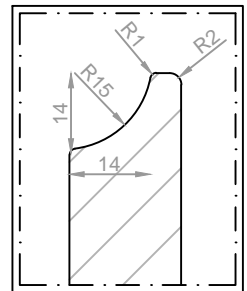

**Aanzicht:**

R0,5

**Snede:**

Vlakke deur met greeploosprofiel radius 15

**Model: PO 204**  
Prijsgroep: 2

**RD DESIGN**

Tel: 0032 (0) 11 94 60 37  
Fax: 0032 (0) 11 91 15 89  
info@rd-design.be

Versie: 14.01

Eenheid: mm

Proj.:

Datum: 17/06/2014

**rd design**