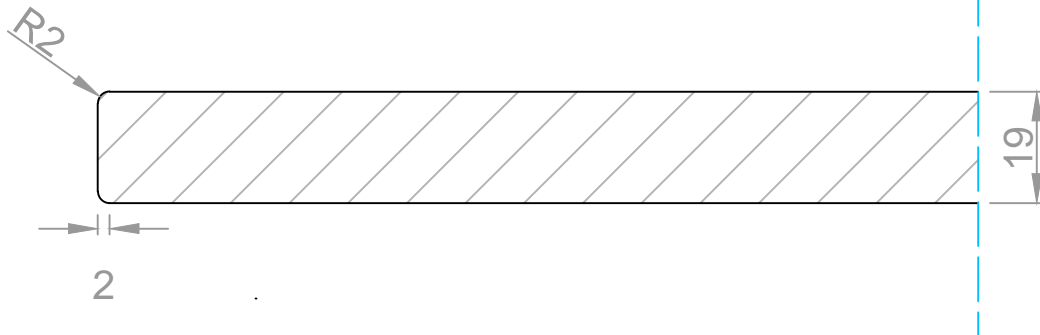

Aanzicht:

R0,5

Snede:

Vlakte deur met greeploos profiel 60°

Model: PO 203
Prijsgroep: 2

RD DESIGN

Tel: 0032 (0) 11 94 60 37
Fax: 0032 (0) 11 91 15 89
info@rd-design.be

Versie: 14.01

Eenheid: mm

Proj.: 

Datum: 17/06/2014

rd design