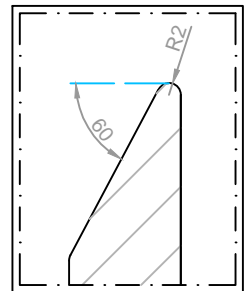

Aanzicht:

R0,5

Snede:

Vlakte deur met greeploos profiel 60°

Model: PO 203
Prijsgroep: 2

RD DESIGN

Tel: 0032 (0) 11 94 60 37
Fax: 0032 (0) 11 91 15 89
info@rd-design.be

Versie: 14.01

Eenheid: mm

Proj.: 

Datum: 17/06/2014

rd design