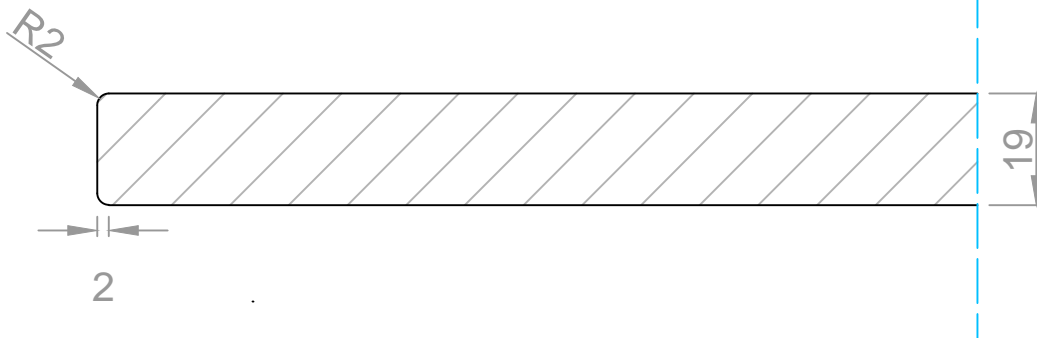

Aanzicht:

R0,5

Snede:

Vlakte deur met greeploos profiel 45°

Model: PO 202
Prijsgroep: 2

RD DESIGN

Tel: 0032 (0) 11 94 60 37
Fax: 0032 (0) 11 91 15 89
info@rd-design.be

Versie: 14.01

Eenheid: mm

Proj.: 

Datum: 17/06/2014

rd design