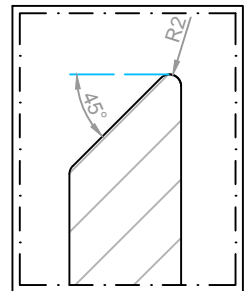

Aanzicht:

R0,5

Snede:

Vlakte deur met greeploos profiel 45°

Model: PO 202
Prijsgroep: 2

RD DESIGN

Tel: 0032 (0) 11 94 60 37
Fax: 0032 (0) 11 91 15 89
info@rd-design.be

Versie: 14.01

Eenheid: mm

Proj.: 

Datum: 17/06/2014

rd design