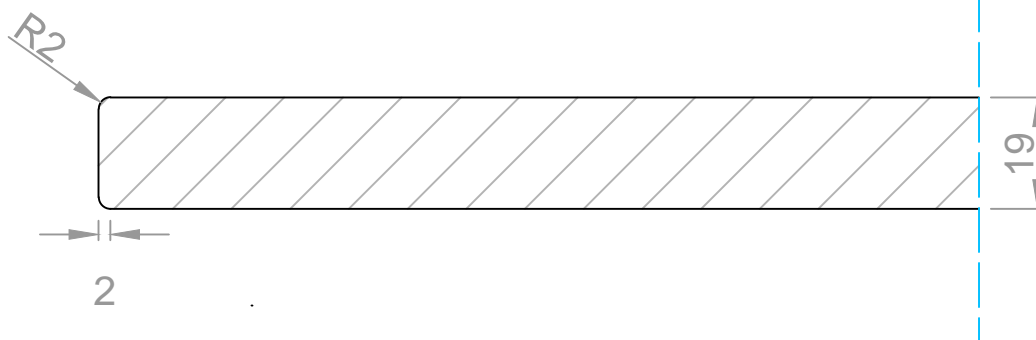

Aanzicht:

R0,5

Snede:

Vlakke deur met greeploos profiel 28°

Model: PO 201
Prijsgroep: 2

RD DESIGN

Tel: 0032 (0) 11 94 60 37
Fax: 0032 (0) 11 91 15 89
info@rd-design.be

Versie: 14.01

Eenheid: mm

Proj.: 

Datum: 17/06/2014

rd design