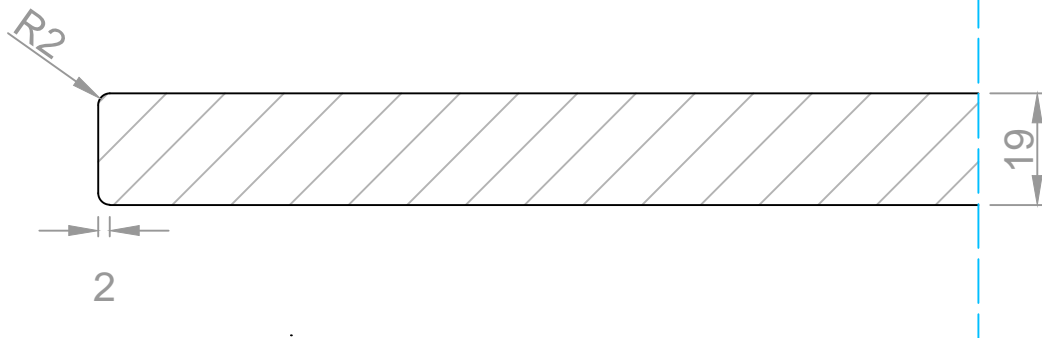

**Aanzicht:**

R0,5

**Snede:**

Vlakke deur

**Model: PO 101**  
Prijsgroep: 1

**RD DESIGN**

Tel: 0032 (0) 11 94 60 37  
Fax: 0032 (0) 11 91 15 89  
info@rd-design.be

Versie: 14.01

Eenheid: mm

Proj.: 

Datum: 17/06/2014

**rd design**